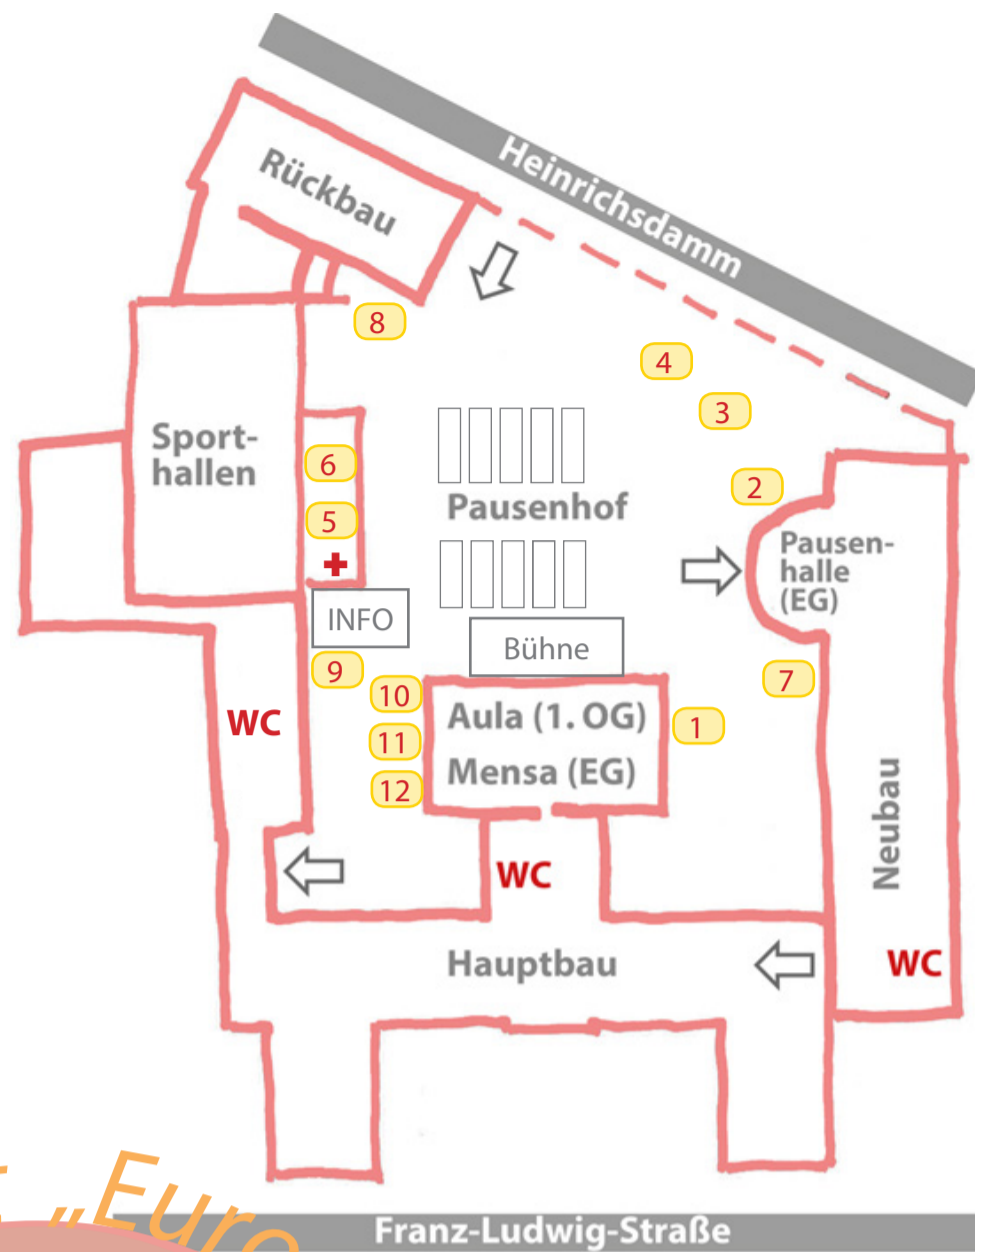

durchgängig im Pausenhof

Essen & Trinken - Aktionsstände

Getränke

- Getränkeausschank **1**
(alkoholfreie Getränke, Bier)
- Wein (Elternbeirat) **2**
- alkoholfreie Cocktails, Glückskekse **3**
- Smoothies **4**
- Afrikastand (Espresso) **5**

Essen

- SMV-/OGS-Kuchenverkauf **6**
- Grillstand Metzgerei Kalb **7**
- Amidori (vegetarische Speisen) **8**

Info & Verkauf

- Infostand und Erste Hilfe **9**
- Schülerzeitung **10**
- „upcycling“-Produkte **11**
- Nachhaltigkeitstombola **12**

Franz-Ludwig-Gymnasium

ab 16.00 Uhr (bis ca. 18.30 Uhr)
im Haupt- und Neubau

ab 17.00 Uhr
in den Turnhallen

Ausstellungen & Aktionen

Ausstellungen

Europa zum Anfassen, Mensa
Sozialer Tag,
Judentum, Auschwitzfahrt,
Psychologie-Studie, Wolfs-
spuren, Zauberlehrling

Aktionen

Buchbasar **Foyer Haupt-
eingang**
Kinderschminken **H 037**
Kurzfilme Europa-Mythos, **H 038**
Kinderbuch
Europa - Sagen & Comics **H 038**
Physikshow **N 204**
(16.30 Uhr und 18.30 Uhr)

Bewegtes 17.00 Uhr Untere SH
Klassenzimmer
Zirkus Europa 17.10 Uhr Untere SH
Volleyballturnier 18.30 Uhr Obere SH