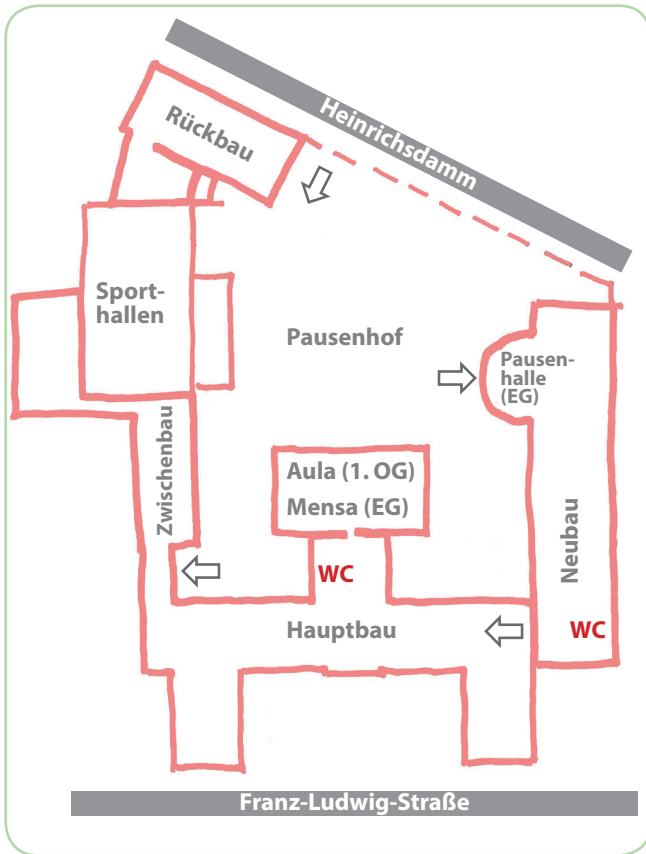

**Geschwisterkinder können Sie von 9.30 – 13.00 Uhr in H 021 betreuen lassen.**

**Unsere „Schulhauslotsen“ helfen Ihnen gerne bei der Orientierung im Schulgebäude.**

# Informationsangebote

ab 11.00 Uhr

Schulpartnerschaft FLG - REC in Tansania	Mensa
Tutorenarbeit und Lerntaining	Gang Mensa
Offene Ganztagessschule (iSo e.V.)	Aula
Verkauf der Schülerzeitung	Gang Aula
Austausch mit Tschechien	Gang Aula
Vorstellung Betriebspraktikum	H 122
Latein und Griechisch: Infos und mehr	H 223
„The safety net“: Englisch im Netz	H 236
FLG goes UK: Fahrten nach GB	H 237
Computergrafik über die Schulter geschaut	H 335
Jugend forscht 2017: Preisregen für FLG	Neubau 1. OG
Bilder aus dem Schulleben	Neubau 1. OG
Buchbasar	vor N 102
Begabtenförderung	N 201
Physik zum Anfassen: Experimente	N 203/204
Alien Empire	N 306

# Lageplan